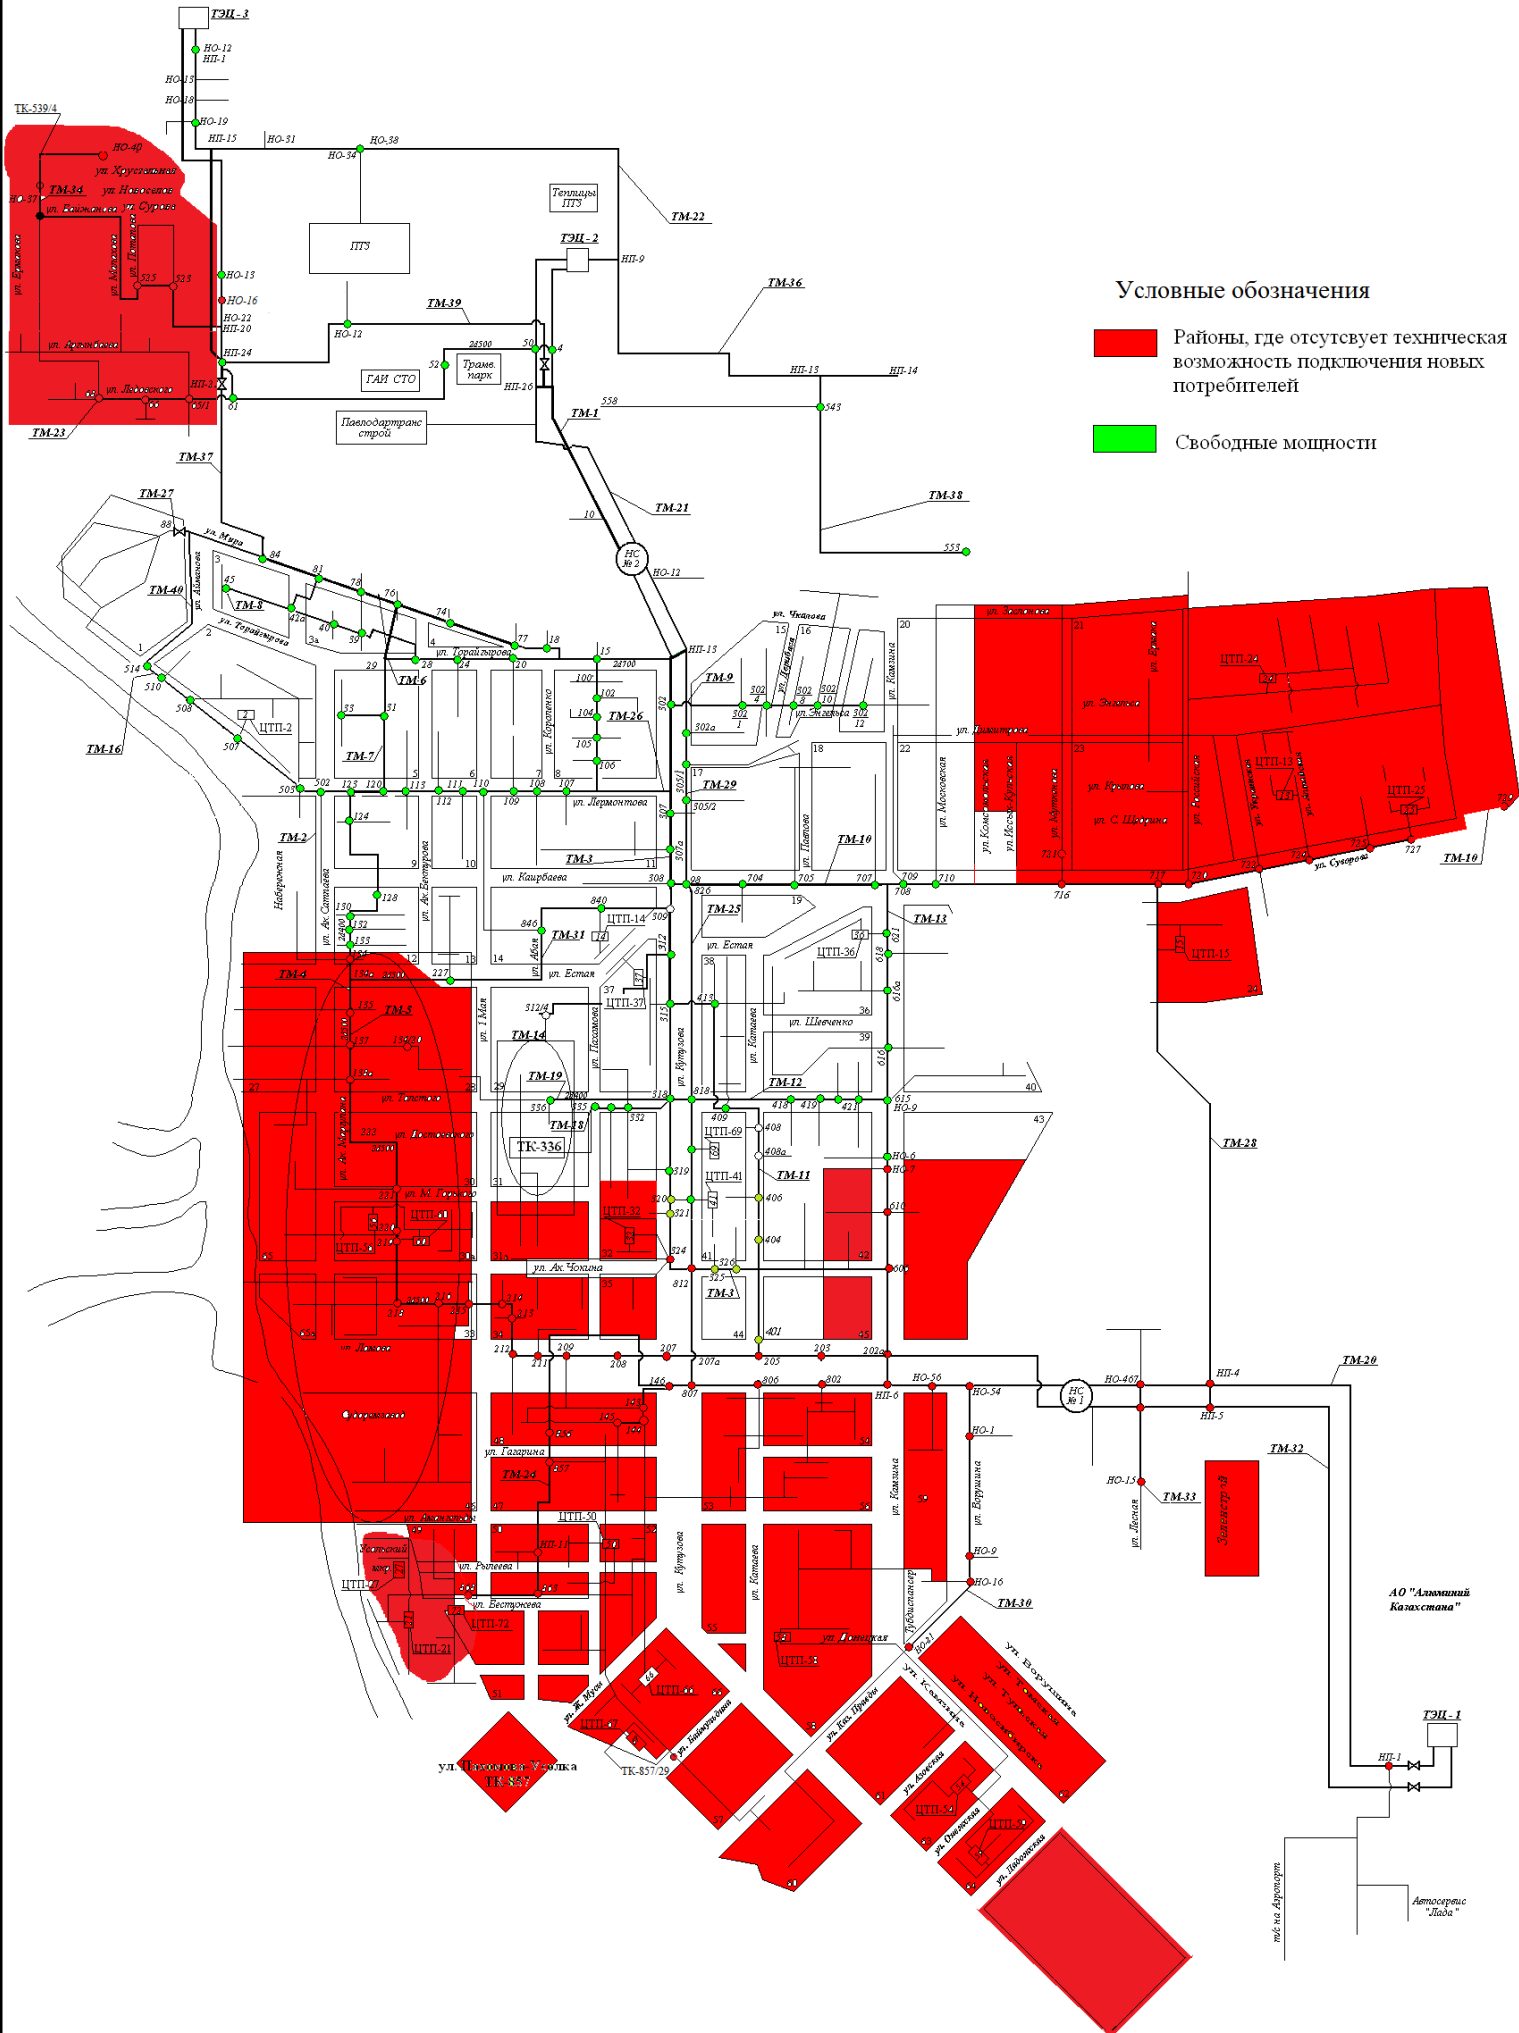

# Схема тепловых сетей г. Павлодара

## Информация о "закрытых" районах для подключения потребителей к тепловым сетям на 15.03.2021г.

- Условные обозначения**
- Районы, где отсутствует техническая возможность подключения новых потребителей
  - Свободные мощности